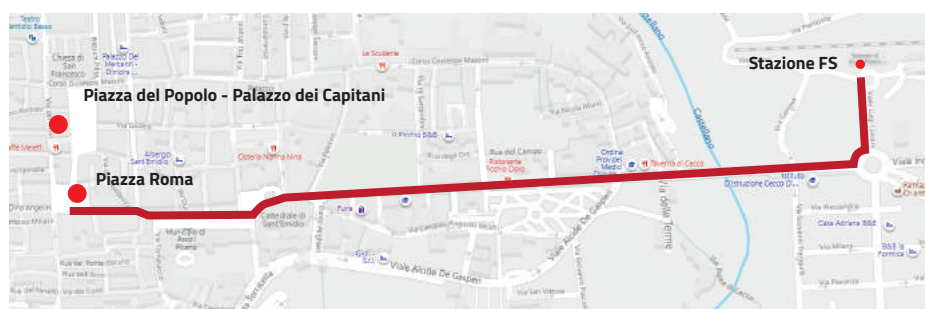

### A piedi:

- alla prima rotonda prendere la seconda uscita per Viale Luigi Luciani;
- alla seconda rotonda svoltare a destra per Viale Indipendenza;
- proseguire dritto fino a Piazza Arringo;
- continua su via XX Settembre;
- svolta a destra e prendi Piazza Roma.

### Servizio navetta gratuita:

- Attendere la navetta in corrispondenza dell'insegna "Insieme al Centro" che si trova a destra dell'uscita principale della stazione.

Il bus navetta, della capienza di 20 posti, passa con una frequenza di 20 minuti. Prima corsa ore 7.40, ultima corsa ore 20.00.  
Fermata navetta: Piazza Roma

Da Piazza Roma percorrere via Panichi Alessandro e raggiungere Palazzo dei Capitani.

### Come raggiungere la Sede dell'Annunziata, viale della Rimembranza 6

Da Piazza Roma:

- Attendere la navetta in corrispondenza dell'insegna "Insieme al Centro";
- Fermata navetta: Parco Annunziata;
- Proseguire a piedi salendo la scalinata dell'Annunziata che si trova nei pressi della fermata;
- Svoltare a sinistra e procedere verso il Parco dell'Annunziata;
- L'ingresso della Sede si affaccia sul Parco dell'Annunziata.